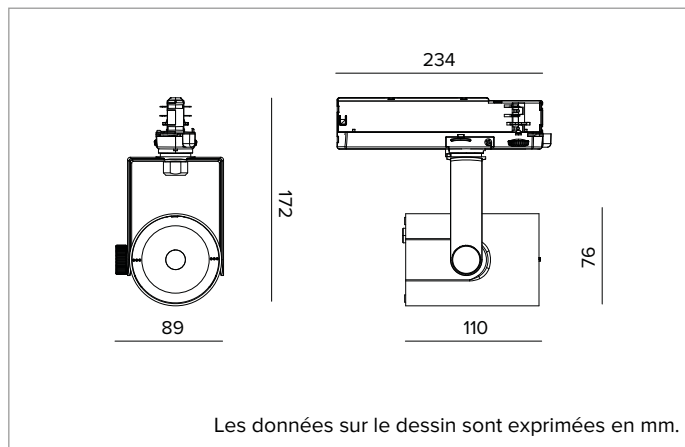

T035NSL930CADB | RAY 75

Projecteur professionnel LED orientable

	3000K	H(m)	D(m)	Emax(lx)		
	Ra90			10°		
	Fixture Power	11W	1	0.17	22320	
	Source Flux	957lm	2	0.34	5580	
	Fixture Flux	841lm	3	0.51	2480	
	Efficacy	79lm/W	4	0.68	1395	
TS1920	Imax=23323cd/klm	Imax	22320cd	5	0.85	893